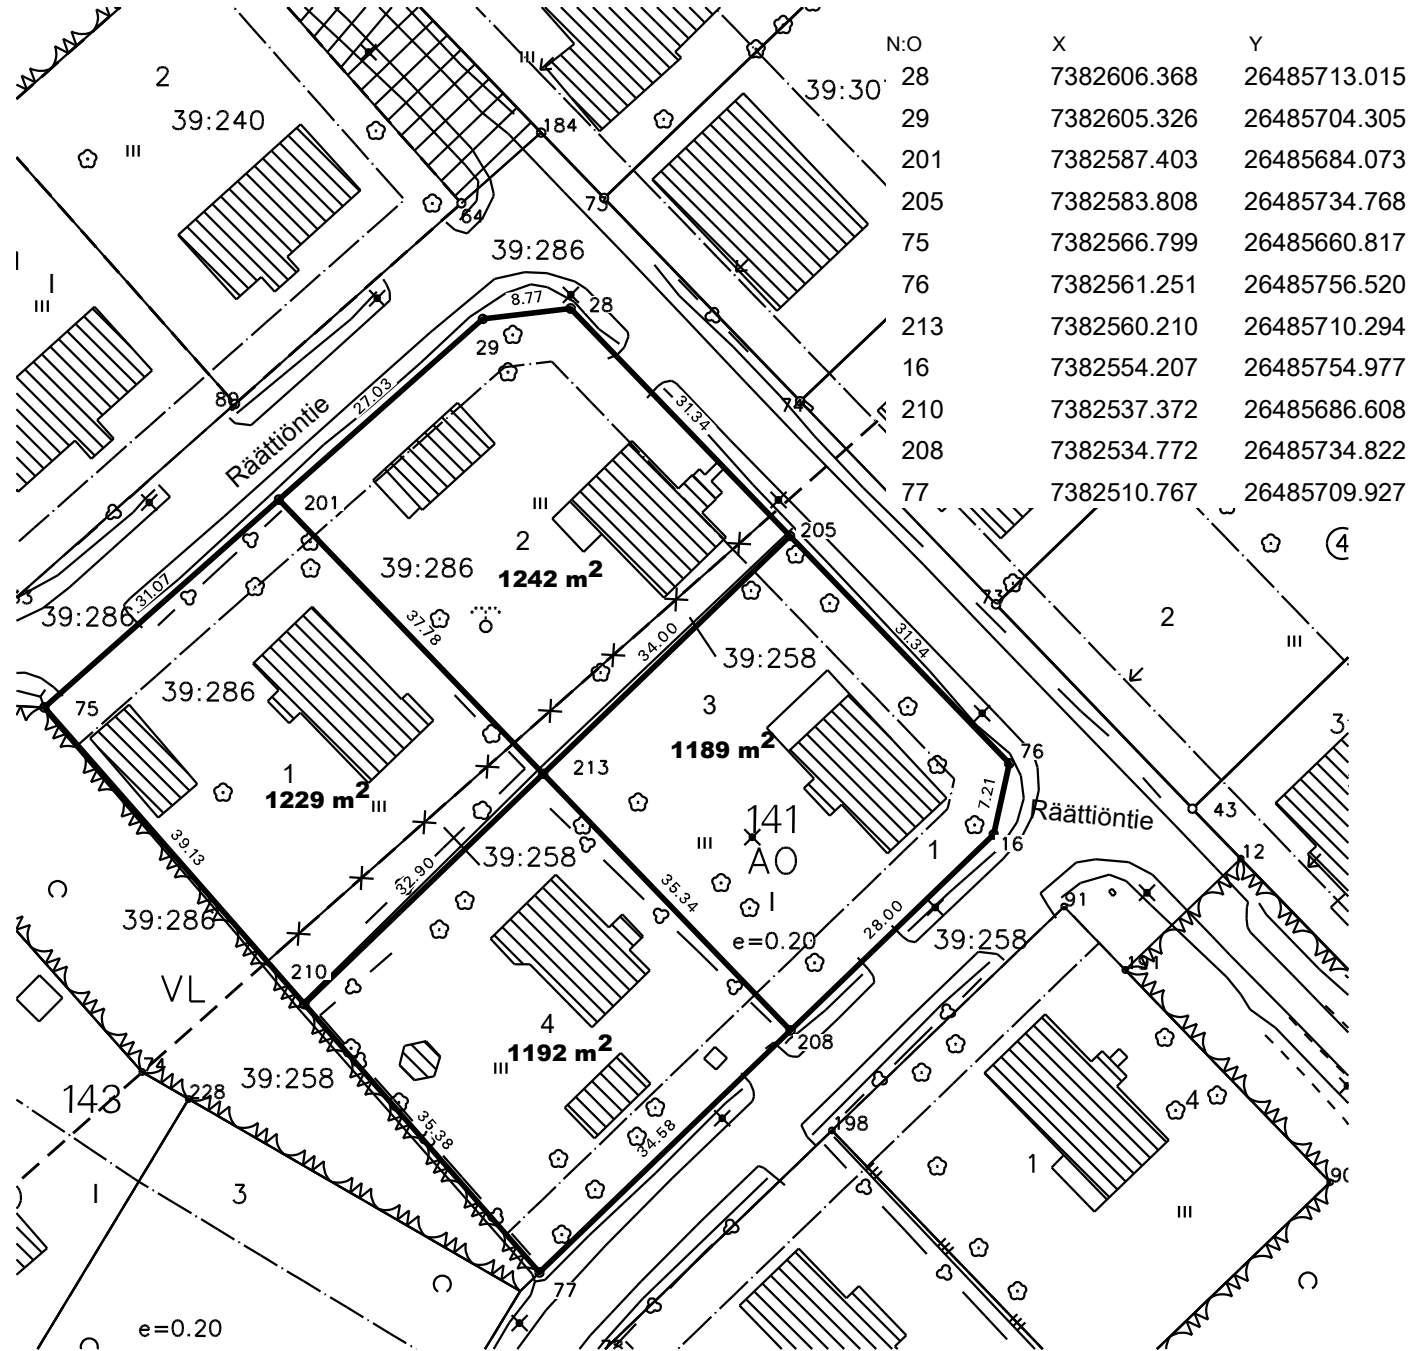

TONTTIJAKO		1:750		ROVANIEMI	
ASEMAKAAVA 1987-4-0		VAHVISTETTU 16.09.1987			
EDELLINEN TONTTIJAKO					
LASK. MM		TONTTIJAON LAATI		27.08.2024	
PIIRT. MM		TOIMITUSINSINÖÖRI			
TARK. SÄ		Mikko Myllynen		KAUP. OSA 13	
KAUPUNGINGEODEETTI HYVÄKSYNYT POHJAKARTAN JA TONTTIJAON				KORTTELI 141	
				TONTIT 1-4	
				MUUTT. TONTIT	
				TJ-KARTTA 13-141-1	

KOORDINAATTILUETTELO

MUODOSTUMINEN

TONTTI	P-ALA	OSAPINTA-ALA	RN:o	KIINTEISTÖN NIMI
1	1229	161	401 39 258	Kunta-Ylitalo
		1068	401 39 286	Kunta-Räättiö
2	1242	119	401 39 258	Kunta-Ylitalo
		1123	401 39 286	Kunta-Räättiö
3	1189	1189	401 39 258	Kunta-Ylitalo
4	1192	1192	401 39 258	Kunta-Ylitalo